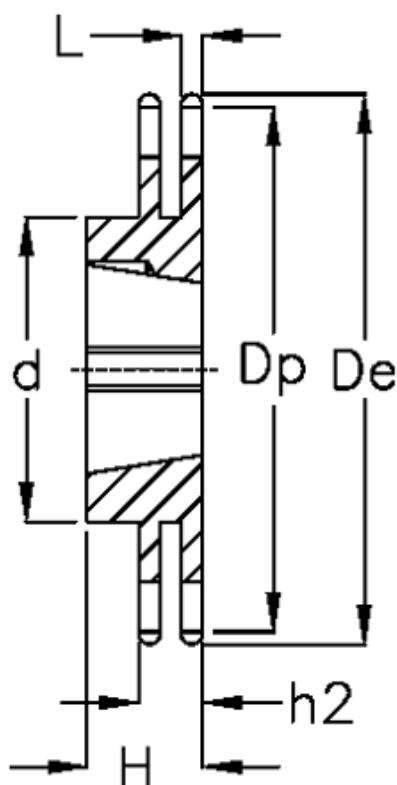

Varenummer: 616032003023
Beskrivelse: Bøsningshjul 06 B-2 Z=23 duplex
for bøsning 1210

Mål

Antal tænder	= 23
C	= 1
d	= 59
De	= 73.5
Dp	= 69.95
For bøsning	= 1210
For kædebetegnelse	= 06 B-2
For kæde størrelse	= 3/8" x 7/32"

H	= 25
h2	= 15.4
Materiale	= Stål